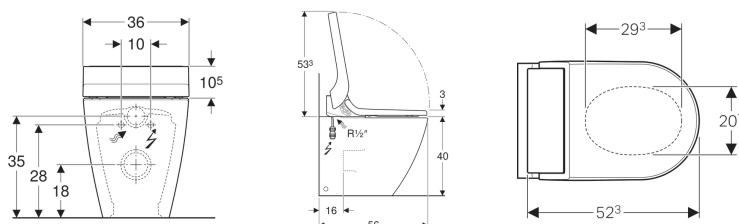

Geberit AquaClean Tuma Classic dusjtoalett gulvstående toalett

Eksempelbilde

Bruksformål

- For rengjøring med vann i analområdet
- For komfortabel bruk av toalett

Egenskaper

- Varmtvannsberedning ved hjelp av gjennomstrømningsovn
- Analdusjer med WhirlSpray-dusjteknologi
- Dusjarm med dyse for analområde kan trekkes ut
- Strålestyrke kan justeres i fem trinn
- Oscillerende dusj (automatisk bevegelse av dusjarmen for- og bakover)
- Automatisk forhånds- og etterrengjøring av dusjdysen med ferskvann
- Avkalkingsprogram
- WC-skål uten spylekant
- Toalett med spesialglasur KeraTect
- Toalettsete og toalettlokk med SoftClose
- Toalettlokk med SoftOpening
- Vanntilkopling på venstre side skjult bak WC-skålen
- Strømtilkopling med fleksibel mantelledning med tre ledere, på høyre side skjult bak WC-skålen
- Godkjent iht. (DIN) EN 1717 / (DIN) EN 13077
- Kompatibel med Geberit AquaClean-appen
- Temperatur på dusjvannet kan stilles inn med Geberit AquaClean-appen
- Gjennomstrømningsvarmer kan deaktiveres med Geberit AquaClean-appen
- Dusjarm med Geberit AquaClean-app kan posisjoneres i fem trinn
- Can be combined with Geberit Monolith sanitary module for floor-standing WC

Tekniske data

Beskyttelsesklasse	I
Kapslingsgrad	IPX4
Merkespennning	230 V AC
Nettfrekvens	50 Hz
Inngangsstrøm	2000 W
Inngangsstrøm standby	≤ 0.5 W
Strømningstrykk	0.5–10 bar
Driftstemperatur	5–40 °C
Vanntemperatur innstillingsområde	34–40 °C
Vanntemperatur fabrikkinnstilling	37 °C
Beregnet gjennomstrømningsmengde	0.02 l/s
Minste strømningstrykk for beregnet gjennomstrømningsmengde	0.5 bar
Dusjvarighet	50 s
Maksimal belastning toalettsete	150 kg