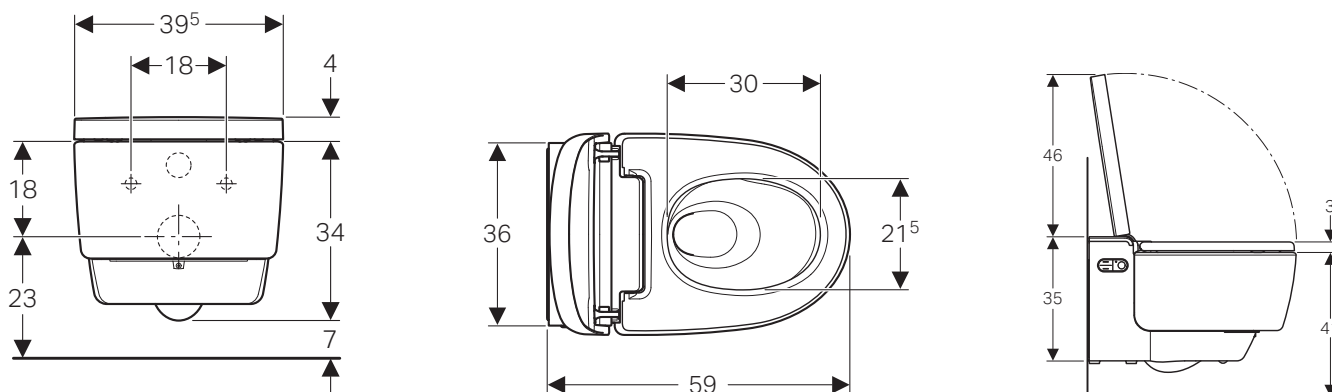

Geberit AS

AquaClean Mera Modell Comfort / Classic

4. TEKNISK SERVICE

Produsent/importør	Geberit AS
Postadresse	Luhrtoppen 2
Postnr. og poststed	1470 Lørenskog
Telefon	67978200
E-post	order.no@geberit.com
Internett	www.geberit.no