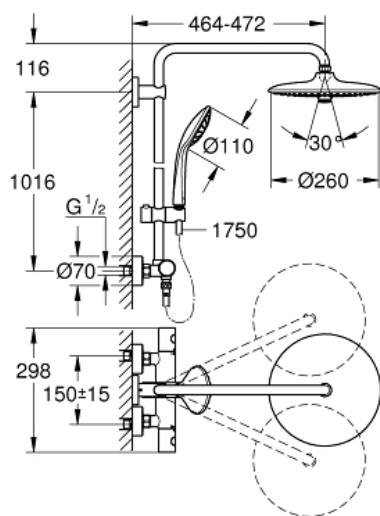

EUPHORIA SYSTEM 260
Dusjsystem med termostat for
veggmontering
MODEL # 27615001

Pure Freude
an Wasser

GROHE

Product Description:
EUPHORIA SYSTEM 260
Dusjsystem med termostat for veggmontering

Standard Specification:

består av:

vannrett svingbar **450 mm dusjarm**

termostat med Aquadimmer-funksjon

muliggjør skift mellom:

hodedusj Euphoria 260 (26 457)

3 stråletyper

Rain, SmartRain, Jet

med kuleledd

rotasjonsvinkel $\pm 15^\circ$

hånddusj Euphoria 110 Massage

(27 239 000)

3 stråletyper

Rain, SmartRain, Massage

justerbar i høyde m/glideelement

Silverflex dusjslange 1750 mm

(28 388 000)