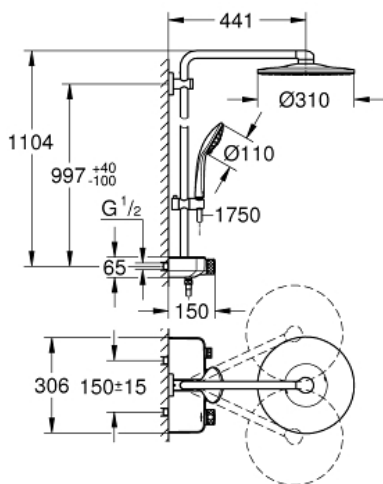

EUPHORIA SMARTCONTROL
SYSTEM 310 DUO
Duschsystem med termostat för
väggmontage
MODEL # 26507000

Pure Freude
an Wasser

GROHE

Product Description:

EUPHORIA SMARTCONTROL SYSTEM 310 DUO
Duschsystem med termostat för väggmontage

Standard Specification:

Bestående av:

horisontell **450 mm duscharm**

Justerbart övre fäste för minimal anpassning till befintliga
borrhål

SmartControl-termostat

Möjliggör byte mellan:

huvuddusch Rainshower 310 SmartActive, krom strålplatta

GROHE PureRain och centrerad Jet-spray

Euphoria 110 Massage handdusch, vit sprayplatta (27 221
001)

3 stråltyper:

Rain, SmartRain, Massage

Justerbar i höjd med glidande element

Silverflex duschslang 1750 mm (28 388 000)

GROHE DreamSpray

GROHE StarLight kromyta

GROHE Cooltouch ingen risk för brännskador

GROHE TurboStat kompakt insats

med vaxbaserad keramisk kropp

GROHE EcoJoy vattenbesparande teknologi

GROHE SafeStop vid 38°C

GROHE SafeStop Plus valfri extra temperaturbegränsare
vid 43°C inkluderad

SmartControl tryck för PÅ-AV, vrid för flödesreglering
från EcoJoy till fullt flöde

Integrerad **GROHE EasyReach** duschbricka

SpeedClean antikalksystem

Inre Vatten Guide för ett längre liv

Twistfree mot snodda duschslangar

Kan användas med genomströmningsberedare

Minimumflöde 7 l/min

Lägsta tryck: 1,0 bar

Color:

□ 26507000 Krom